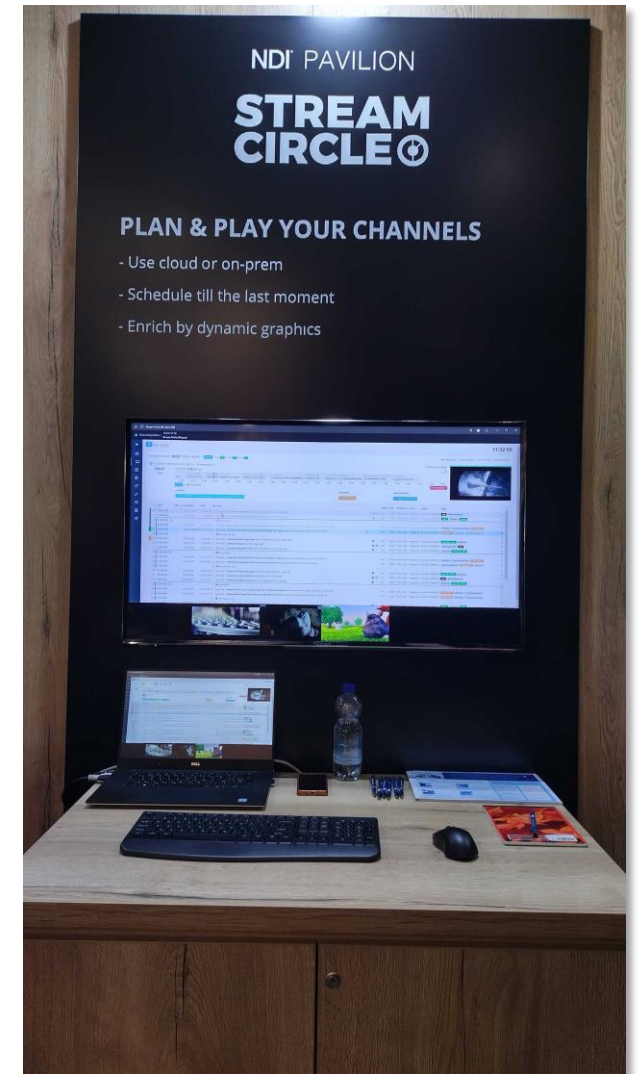

IBC 2022 ... PO TŘECH LETECH