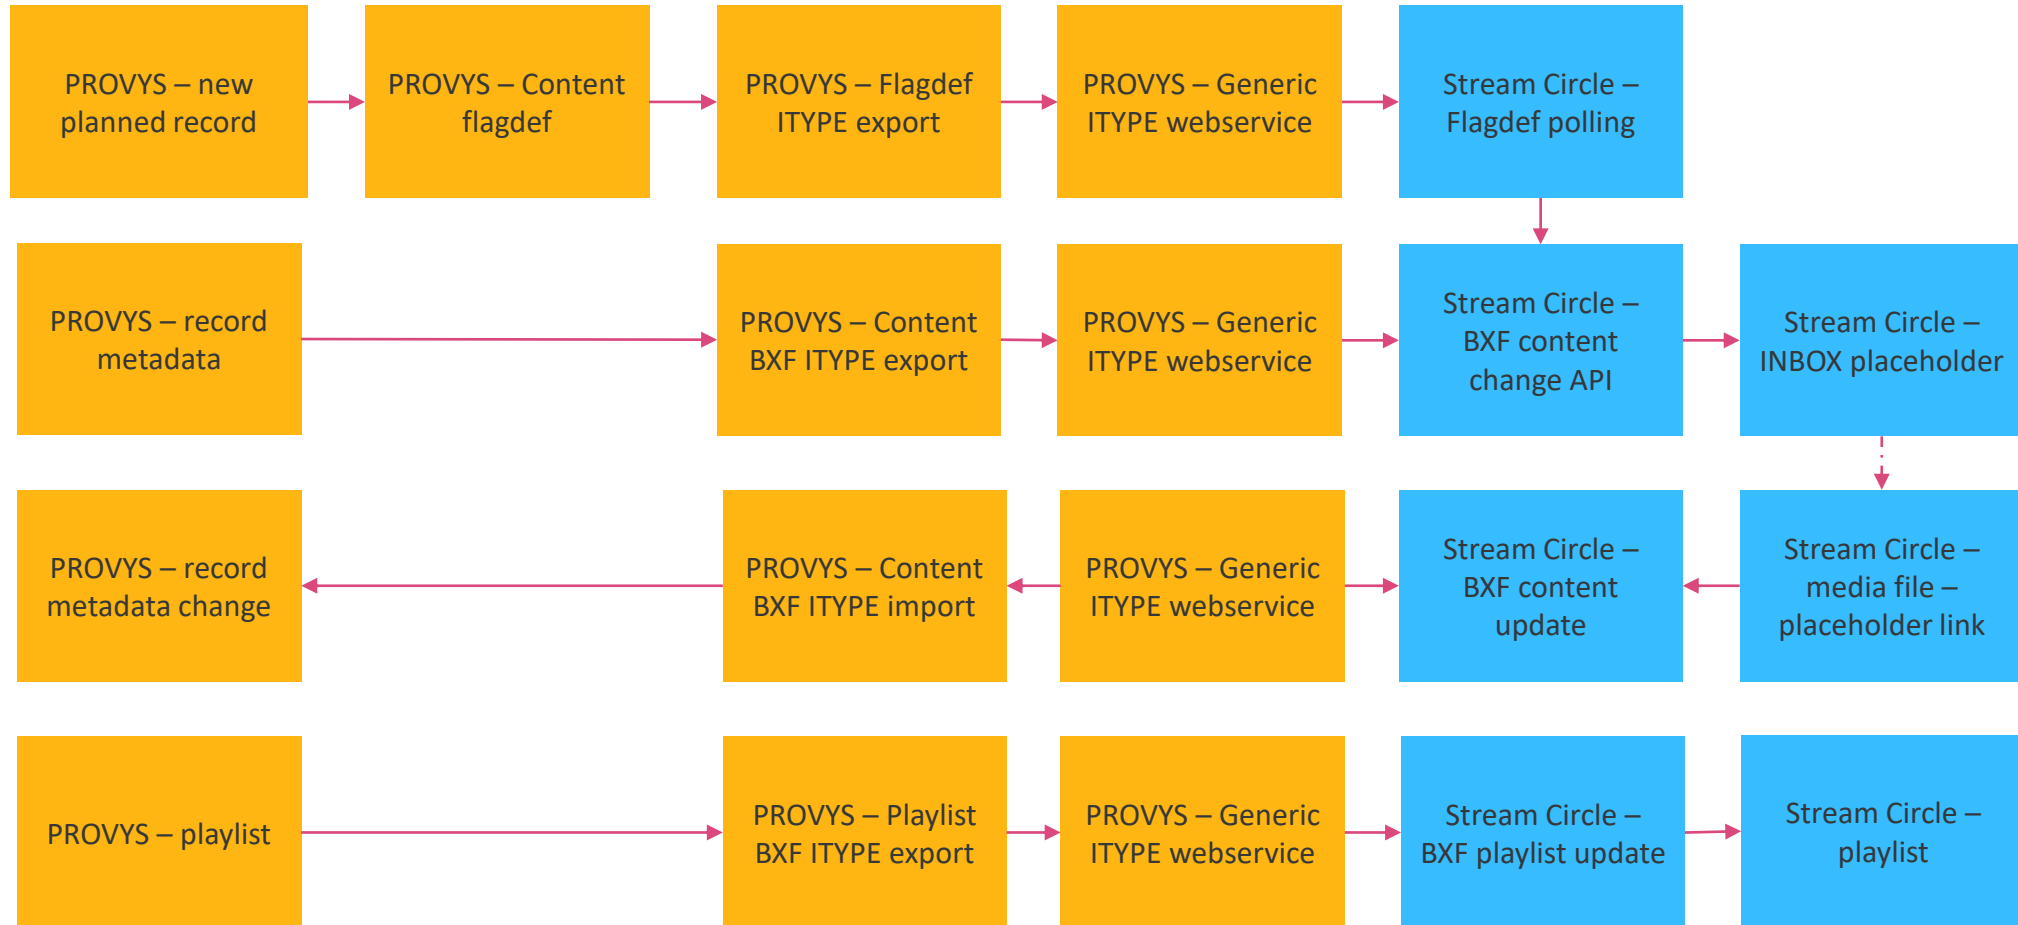

INTEGROVANÉ WORKFLOW