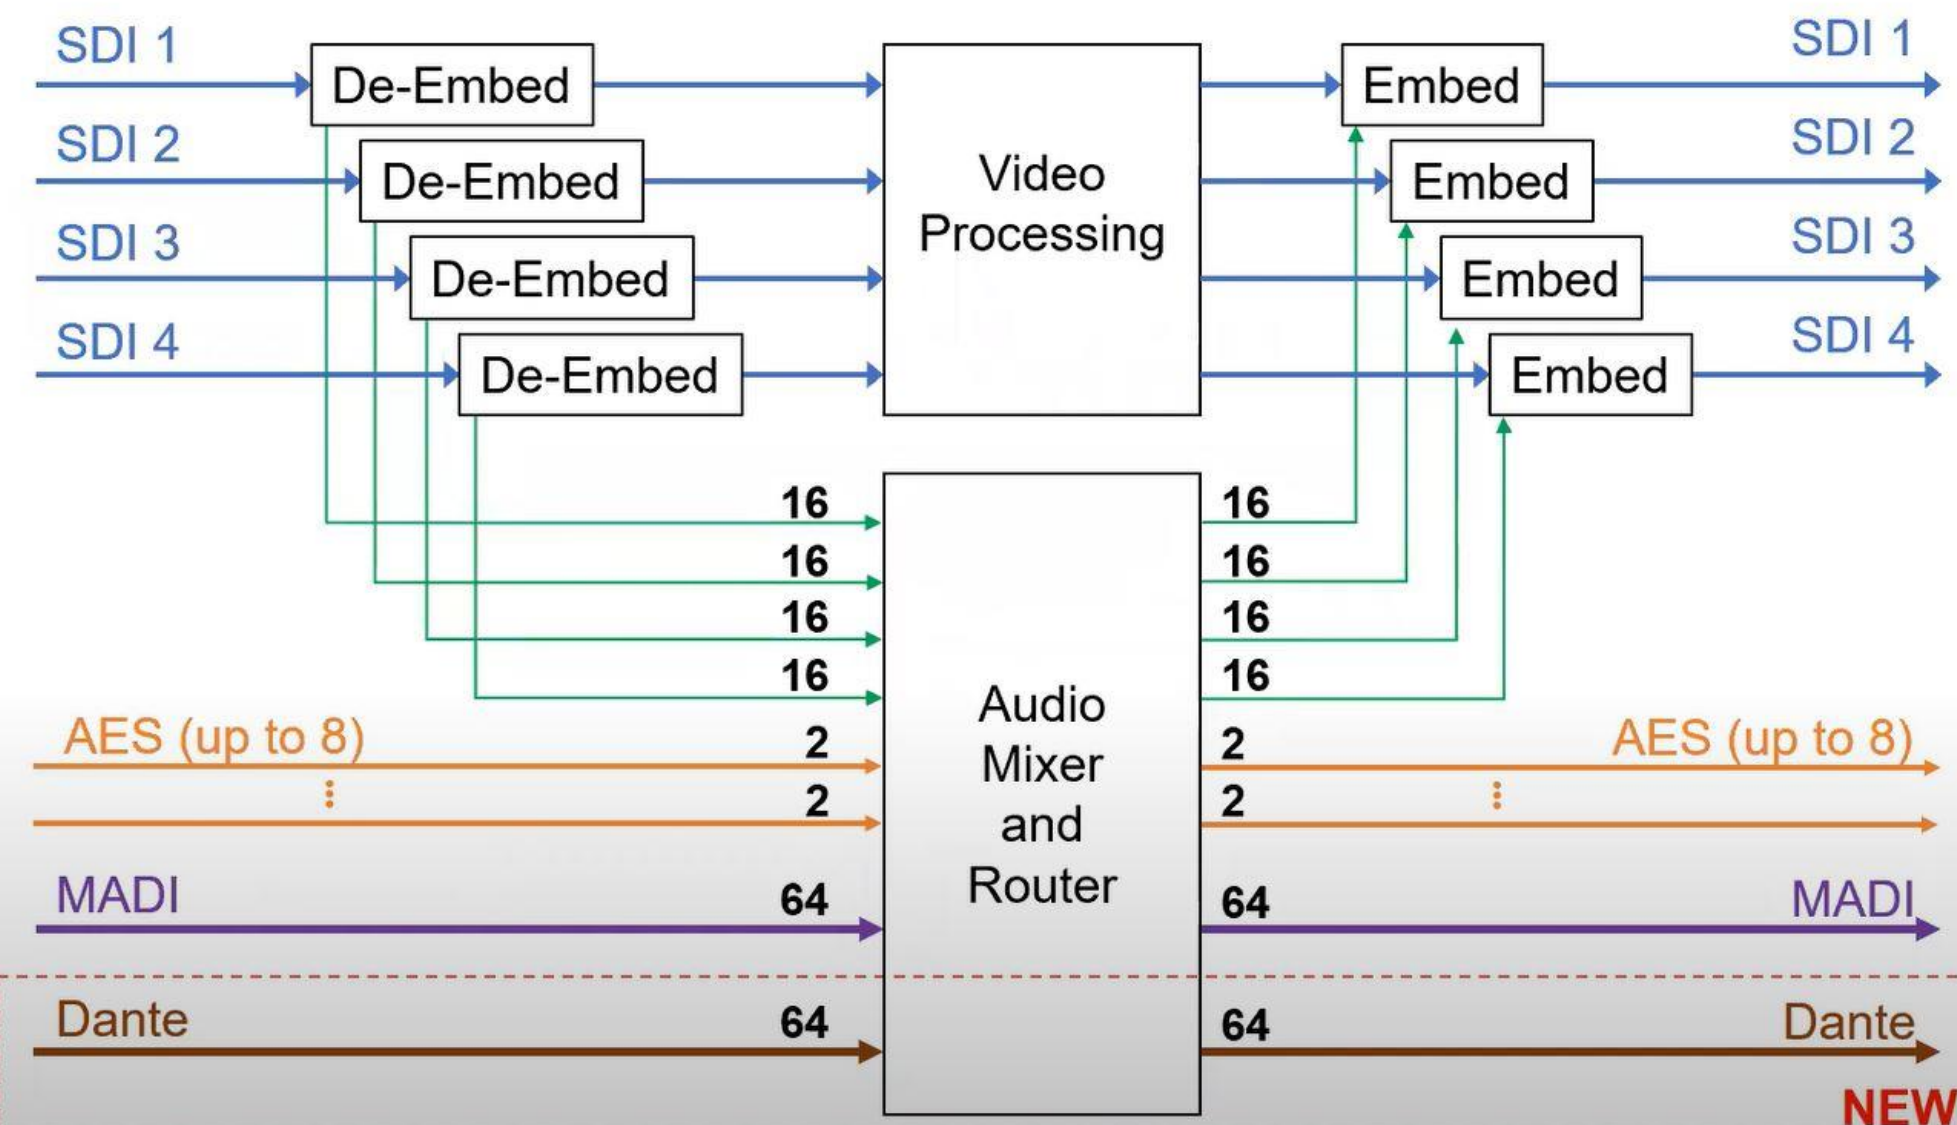

SIMPLE & VERSATILE OPERATIONS

- Operate and control your Spectrum playout system with one customizable, multi-function application.
- Graphics, audio and MCS control.
- Runs on a Windows 10 PC (minimum 8 Gb of RAM)

dalet Dalet - novinky

- Dalet Pyramid – Rozvoj Cloudové platformy **pro Newsroom, Webový klient** – pro centrální plánování – **Pyramid Planner**, remote cloud editing - **Pyramid Cut**
- jednoduchý upload a kontribuce – integrace s „batohy“, podpora mobilních klientů
- Postupný přechod na SaaS & Subscription

- akvizice SDNsquare
- akvizice SimplyLive

Novinky u Riedel

- Audio monitoring app for 1200 series SmartPanels
- Bolero 2.4 GHz

Novinky u Cobalt Digital

Features

- modulární PC pro openGear
- 4-kanálový signálový procesor

9905-MPx Dante Option

Naše akce 2022

Riedel roadshow 2021-22

Česká televize

Český rozhlas

The logo for 'AKCE' features a stylized square composed of four L-shaped corner pieces, each with a different color (grey, blue, red, green). The word 'AKCE' is written in red capital letters in the center of the square.