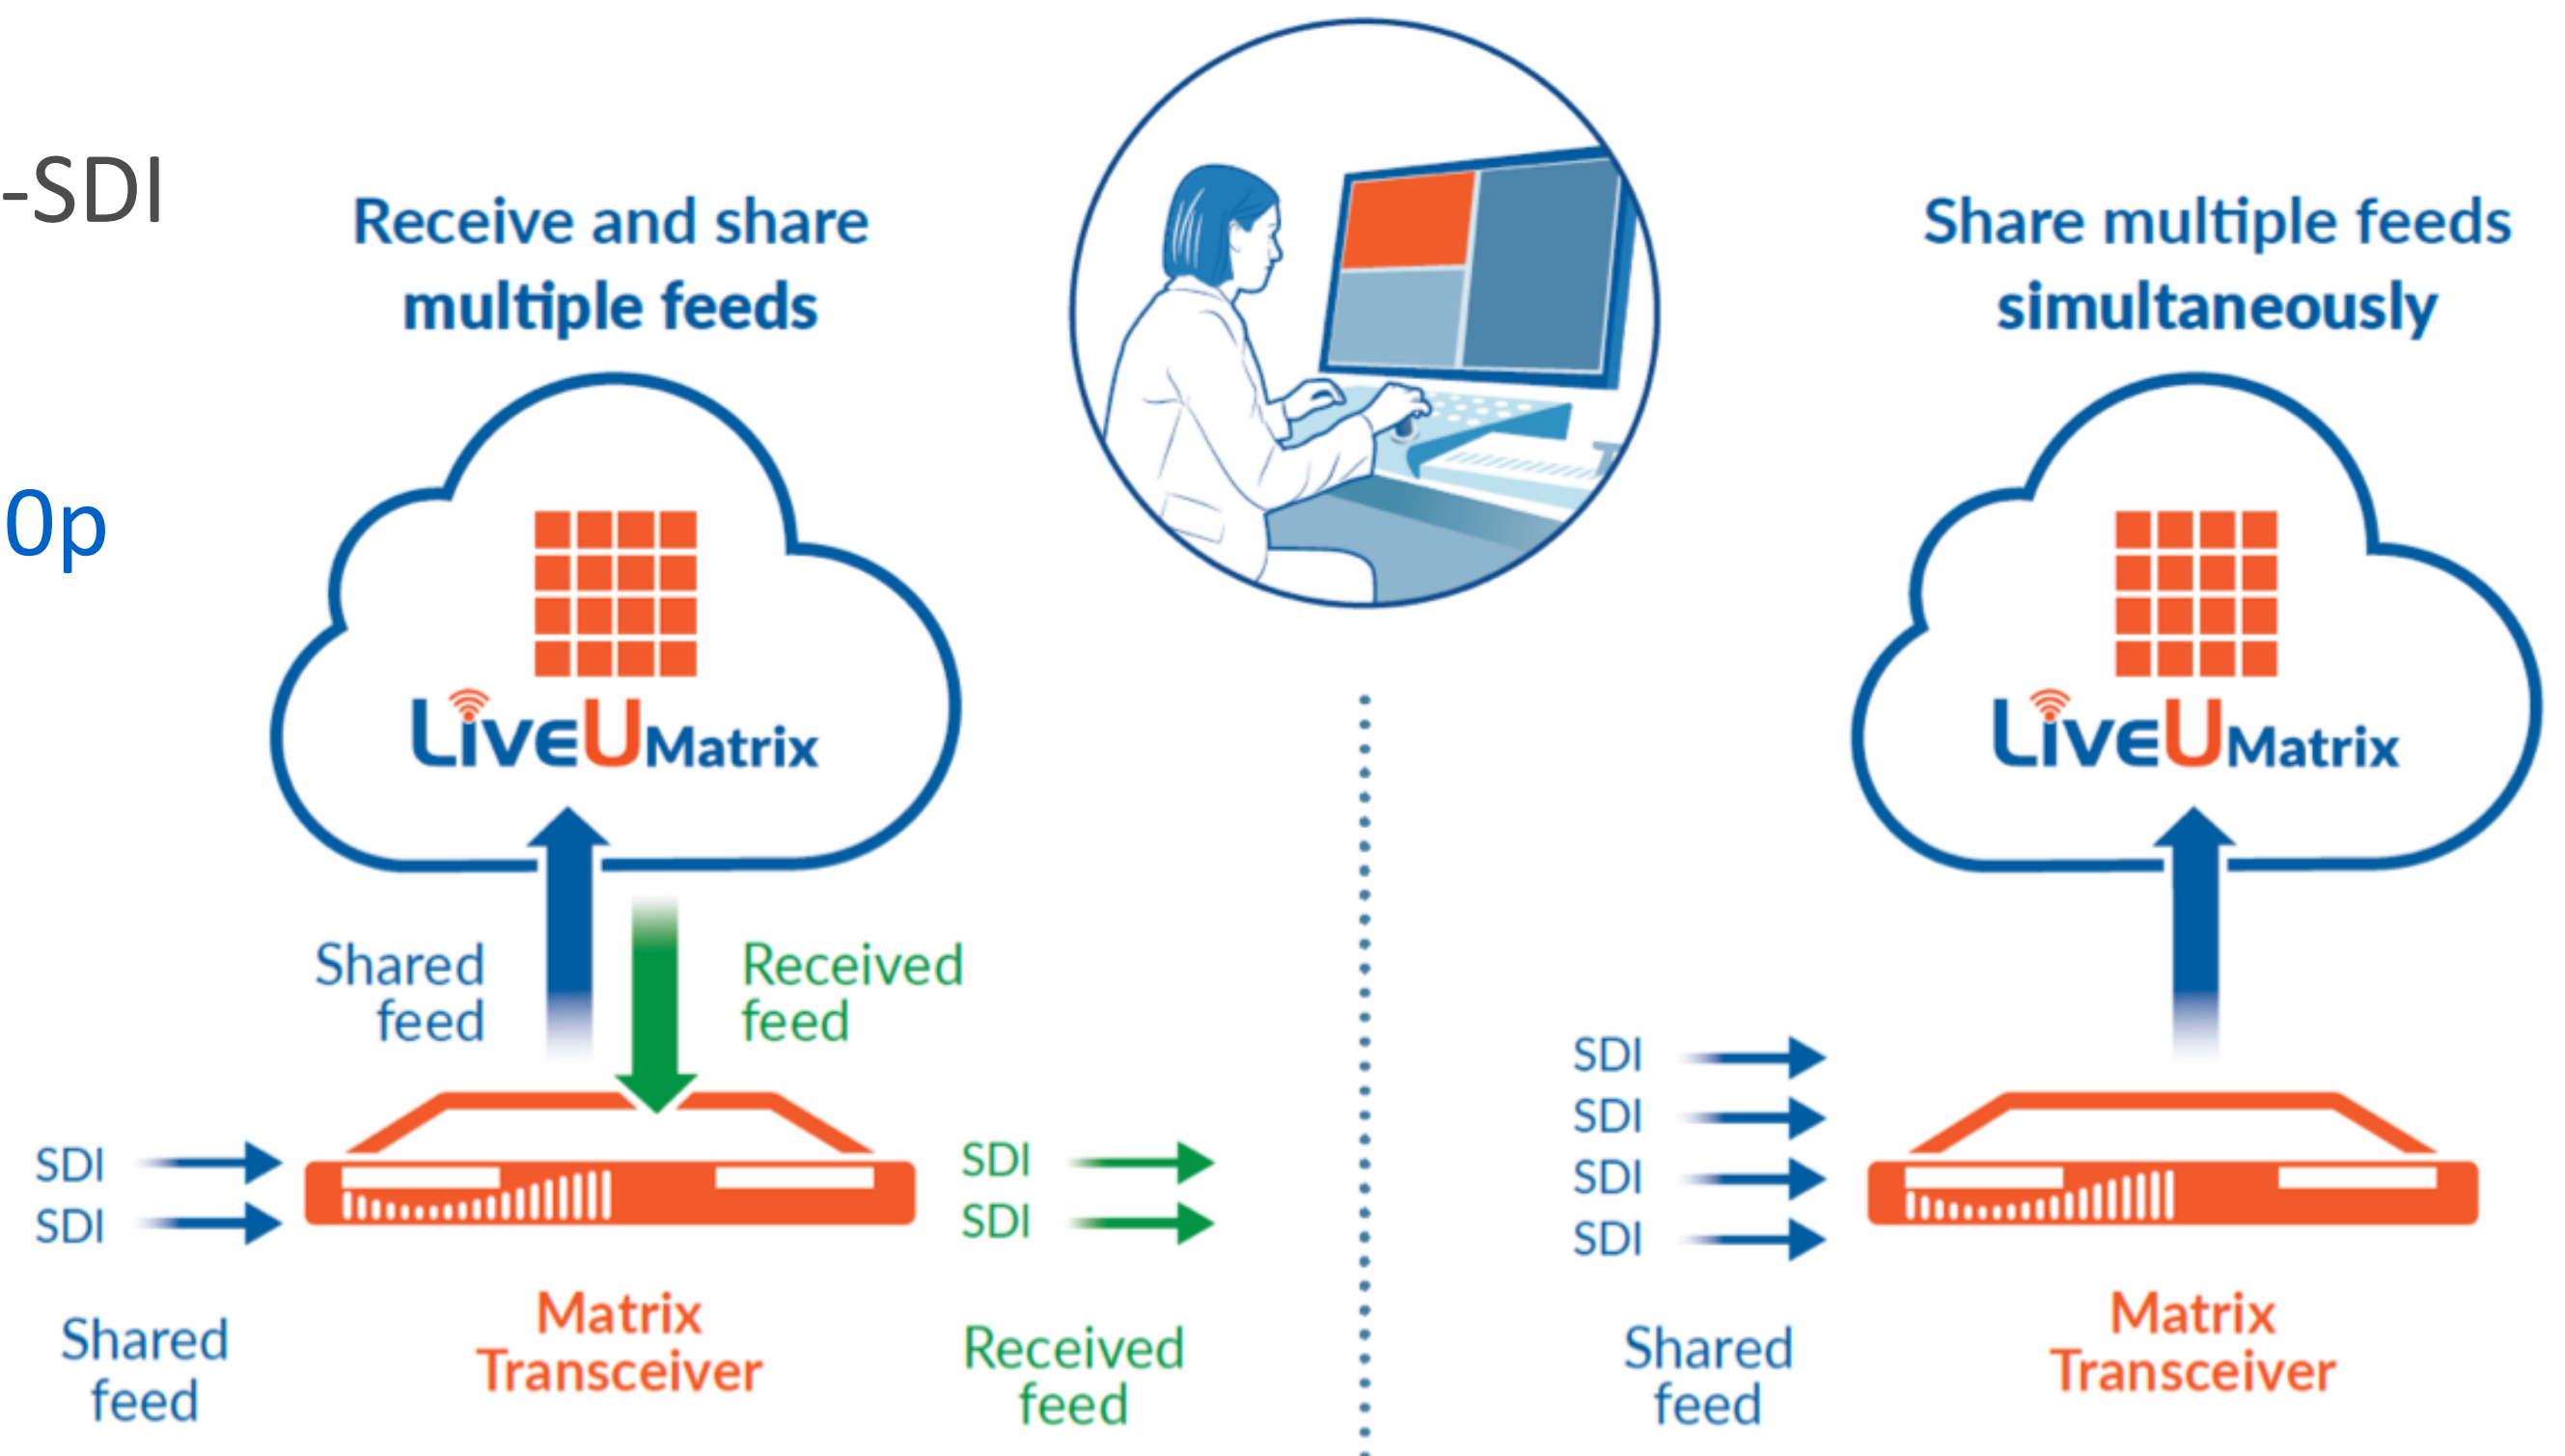

8K layer 25 Mbps
4K layer 9 Mbps
HD layer 1 Mbps

Display resolution:
1080p, 2160p, 4320p

Frame rate [Hz]: 60 – 120

Three-layered coding

- agregace obsahu přes LiveU Matrix
- rozšíření distribučních cest přes SAT
- náhrada nebo backup SNG při kontribuci
- SES denně distribuuje až 1600 feedů/streamů

DYNAMICALLY ALLOCATE SDI INPUT/OUTPUT PORTS

- Flexible in/out SDI interfaces: 4 x 3G/HD-SDI
- HEVC based encoding/decoding
- Supported Resolutions: 720p/1080i/1080p
- Live only – up to 80Mbps (20Mbps per channel)
- Hybrid: SAT & cellular uplink
- Fixed internet connection only

LU810-M/610S – A 1U multi camera 4K contribution encoder

- **Synchronized multi-Camera:** 1x 12G + 3x 3G/HD/SD-SDI
- 6 5G internal modems, 2 LAN, WiFi
- **Full HD** (up to 1080p60) or **UHD/4K** (up to 4Kp60), 10-bit HDR
- Live bandwidth – up to **60Mbps**
- **Hybrid:** SAT & cellular uplink
- Enhanced field-studio communication: **Video Return, Tally Light, Audio Connect, Video Return**

dalet Dalet - novinky

- Dalet Pyramid – Rozvoj Cloudové platformy **pro Newsroom, Webový klient** – pro centrální plánování – **Pyramid Planner**, remote cloud editing - **Pyramid Cut**
- jednoduchý upload a kontribuce – integrace s „batohy“, podpora mobilních klientů
- Postupný přechod na SaaS & Subscription