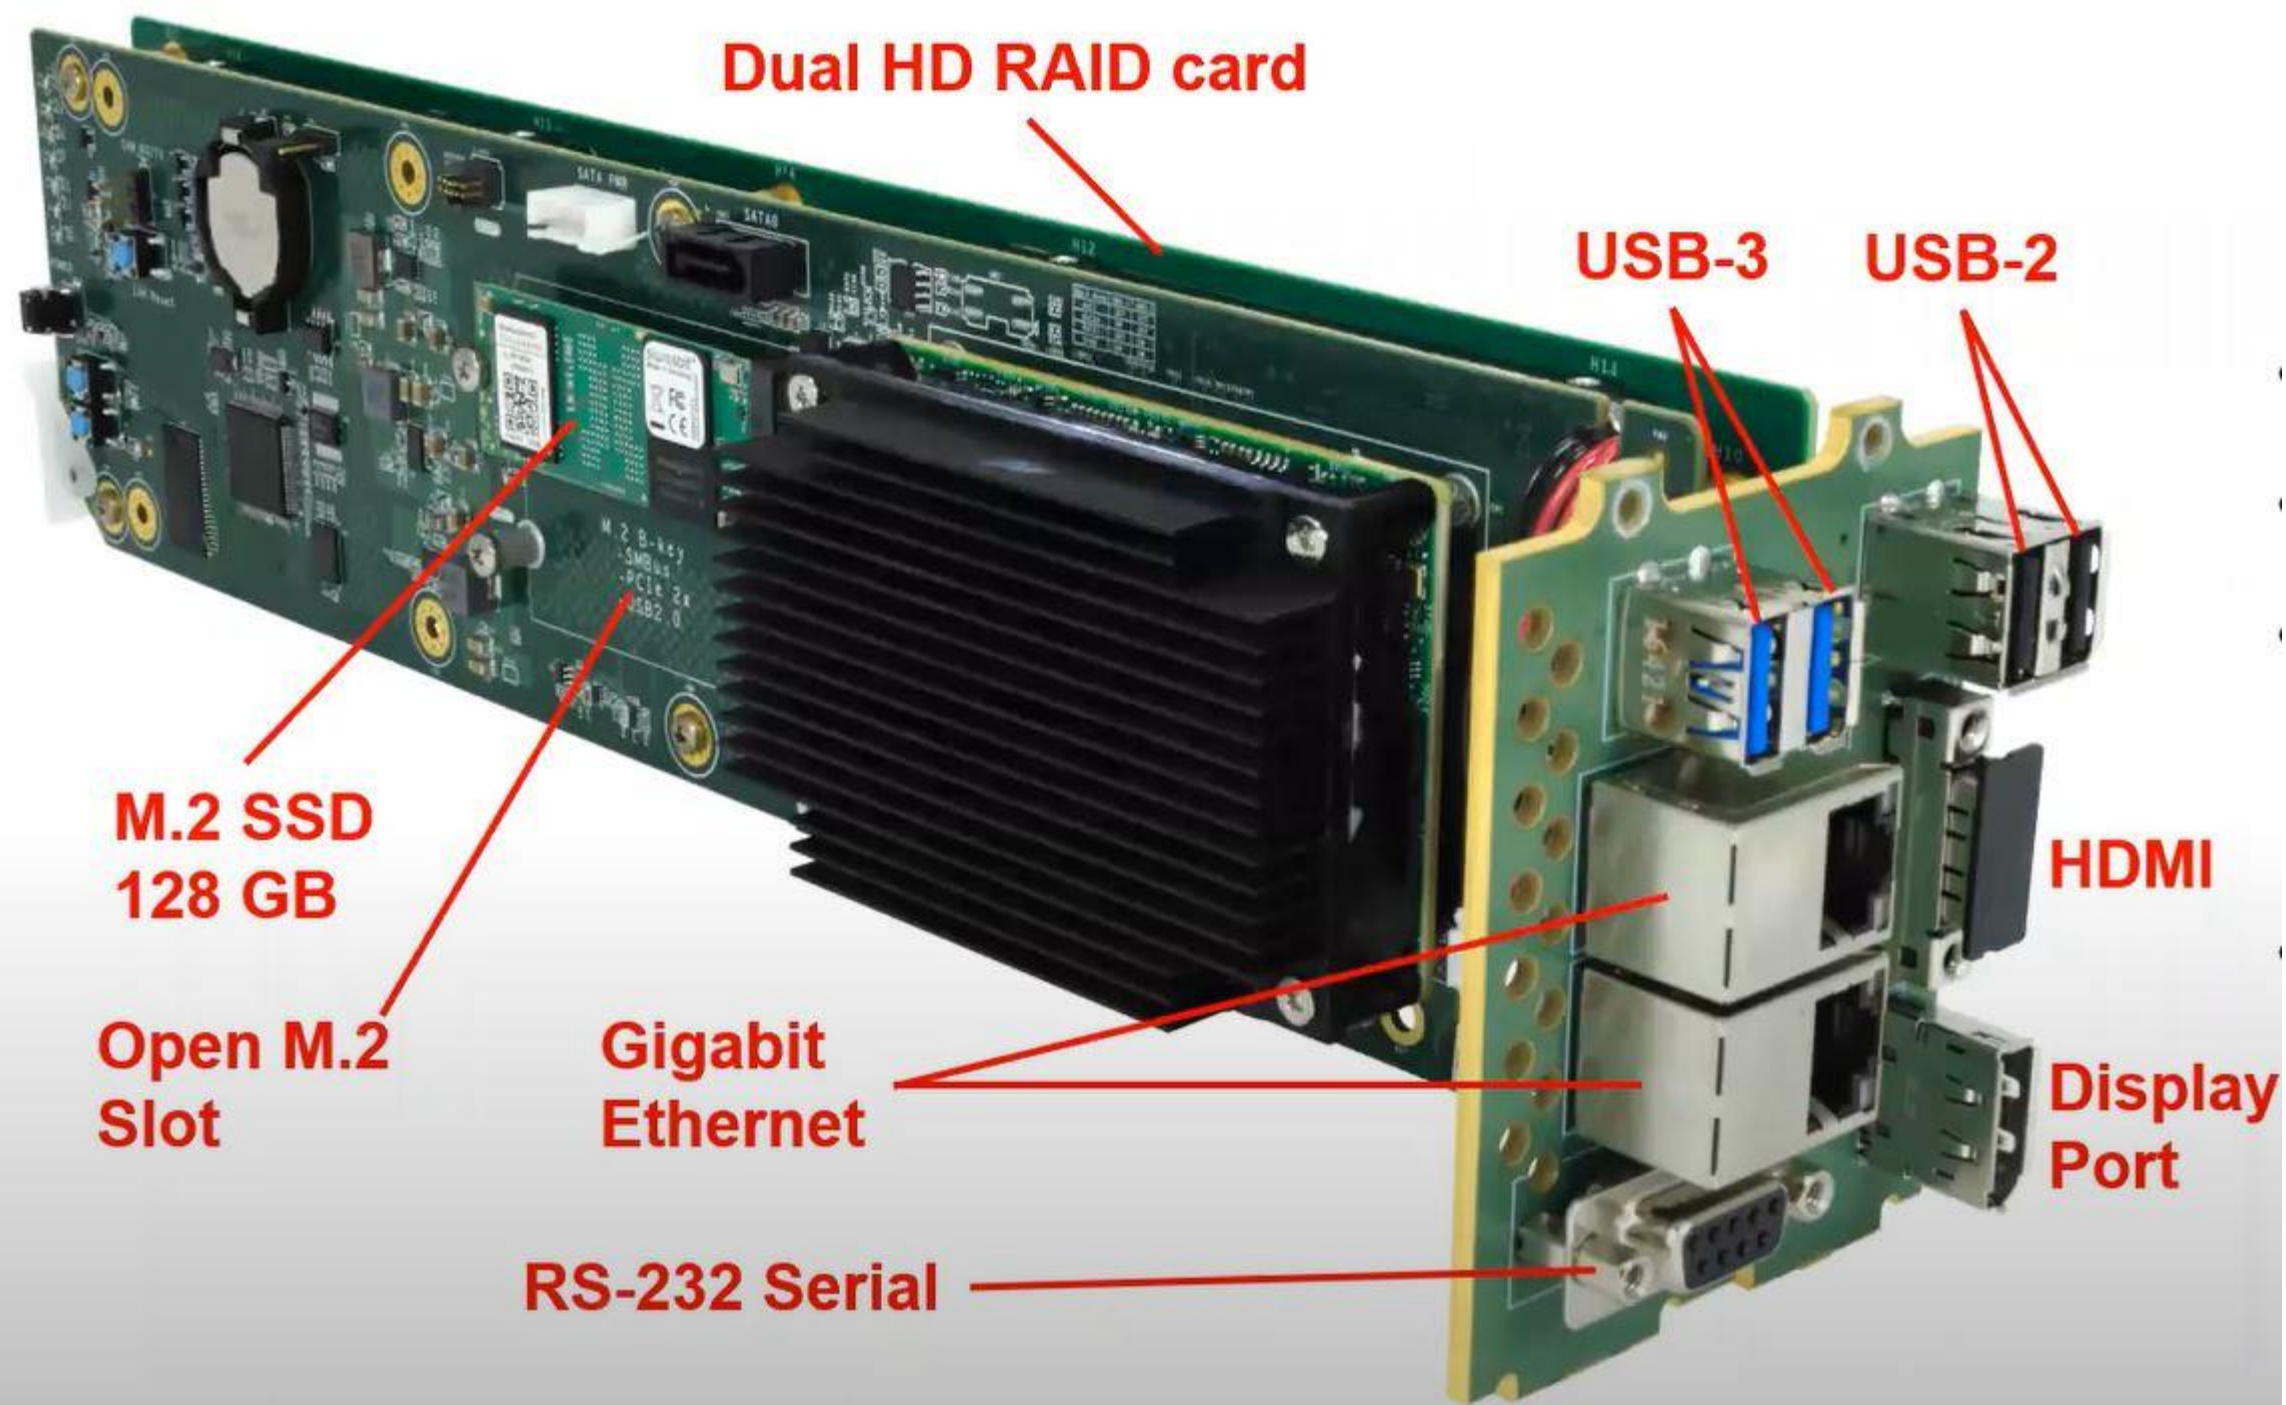

- akvizice SDNsquare
- akvizice SimplyLive

Novinky u Riedel

- Audio monitoring app for 1200 series SmartPanels
- Bolero 2.4 GHz

Novinky u Cobalt Digital

Features

- modulární PC pro openGear
- 4-kanálový signálový procesor